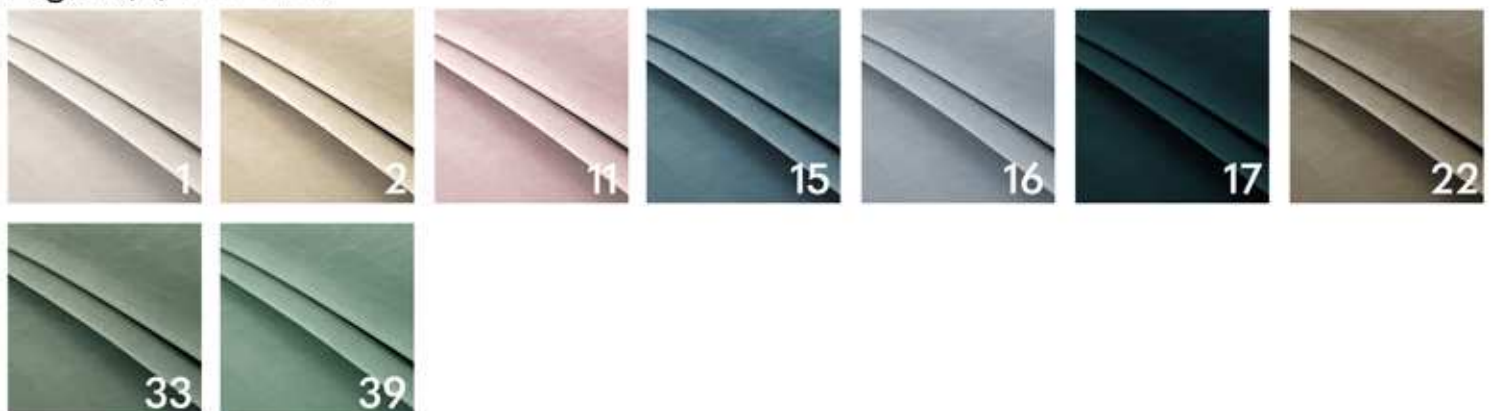

WZORNIK TKANIN

Piano [PI] (FARGOTEX)

GRUPA 2

Velva (V) (BIBTEX)

Pagani (P) (ART-MEB)

WZORNIK TKANIN

Forres [FO] (FARGOTEX)

GRUPA 2

Ralf (RA) (FARGOTEX)

Linea (LI) (FARGOTEX)

WZORNIK TKANIN

GRUPA 2

Rene [REN] (FARGOTEX)

Softi [SO] (FARGOTEX)

Oxford [OX] (FARGOTEX)

Monolith [MO] (DAVIS)