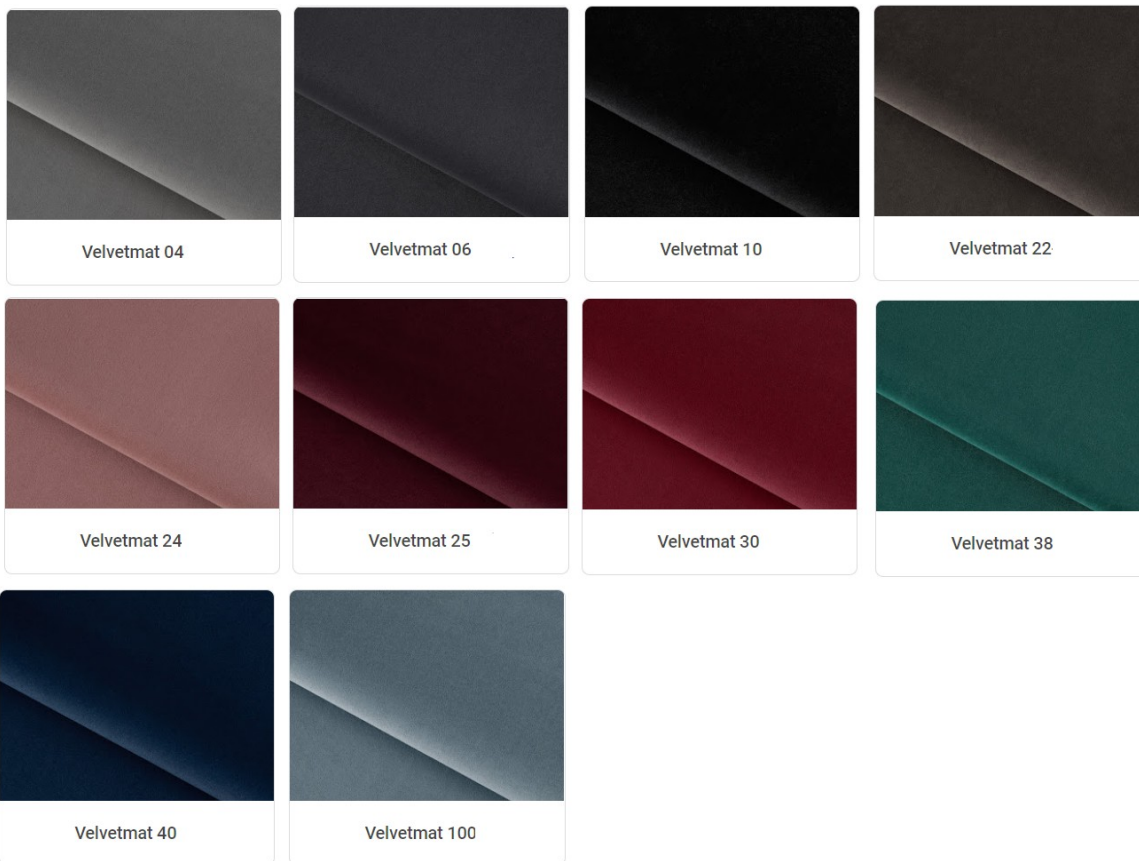

Leve 38

TKANINA SOMBRA

Sombra 04

Sombra 10

Sombra 18

TKANINA VELVETMAT

GRUPA 4

TKANINA RIKE